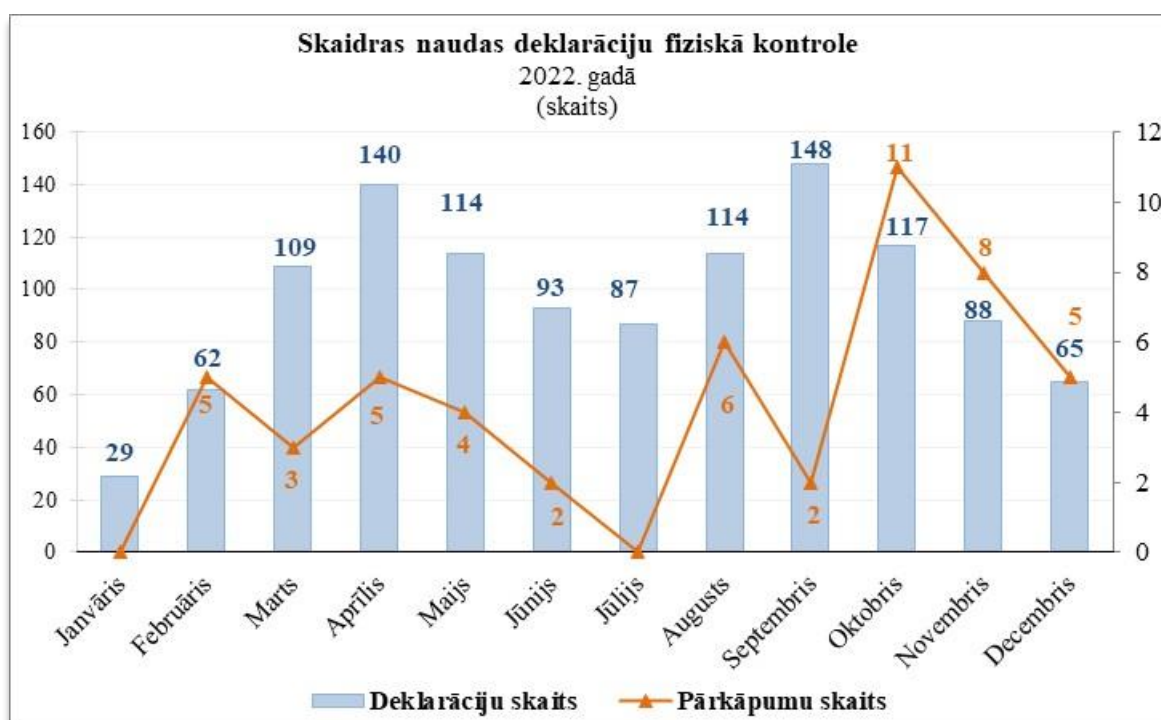

Latvijas muitas statistika
Skaidras naudas deklarāciju fiziskā kontrole
2022. gadā

Mēnesis	Iebraucot LV		Izbraucot no LV	
	Deklarāciju skaits	Pārkāpumu skaits	Deklarāciju skaits	Pārkāpumu skaits
Janvāris	25		4	
Februāris	48	3	14	2
Marts	83	3	26	
Aprīlis	113	5	27	
Maijs	92	3	22	1
Jūnijs	74	1	19	1
Jūlijs	68		19	
Augusts	88	6	26	
Septembris	119	1	29	1
Oktobris	99	11	18	
Novembris	70	4	18	4
Decembris	55	5	10	
	435	15	112	4

Latvijas muitas statistika

Skaidras naudas deklarāciju fiziskā kontrole

Mēnesis	2021. gads		2022. gads	
	Deklarāciju skaits	Pārkāpumu skaits	Deklarāciju skaits	Pārkāpumu skaits
Janvāris	24		29	
Februāris	36	3	62	5
Marts	29	1	109	3
Aprīlis	45	2	140	5
Maijs	39	4	114	4
Jūnijs	68	5	93	2
Jūlijs	73	6	87	
Augusts	45	2	114	6
Septembris	40	3	148	2
Oktobris	64	2	117	11
Novembris	32	5	88	8
Decembris	36	5	65	5
Kopā:	531	38	1166	51