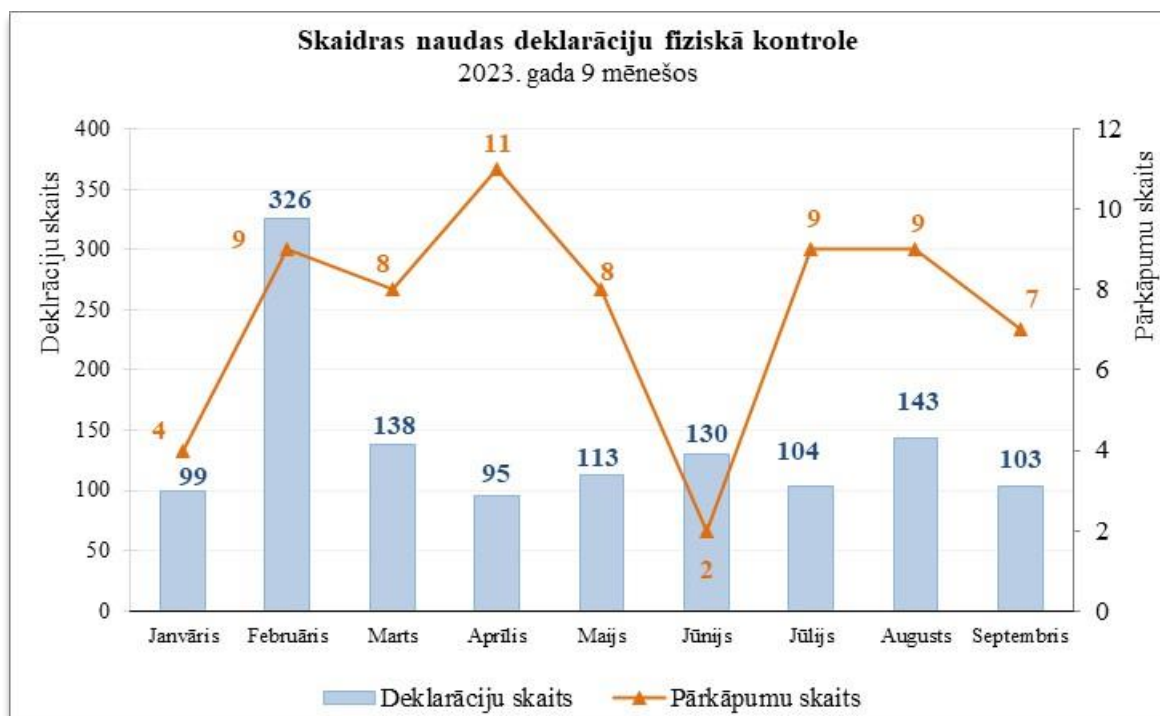

Latvijas muitas statistika
Skaidras naudas deklarāciju fiziskā kontrole
2023. gada 9 mēnešos

Mēnesis	Iebraucot LV		Izbraucot no LV	
	Deklarāciju skaits	Pārkāpumu skaits	Deklarāciju skaits	Pārkāpumu skaits
Janvāris	80	4	19	
Februāris	274	9	52	
Marts	114	8	24	
Aprīlis	77	11	18	
Maijs	87	6	26	2
Jūnijs	117	2	13	
Jūlijs	81	9	23	
Augusts	118	7	25	2
Septembris	90	6	13	1
	1 038	62	213	5