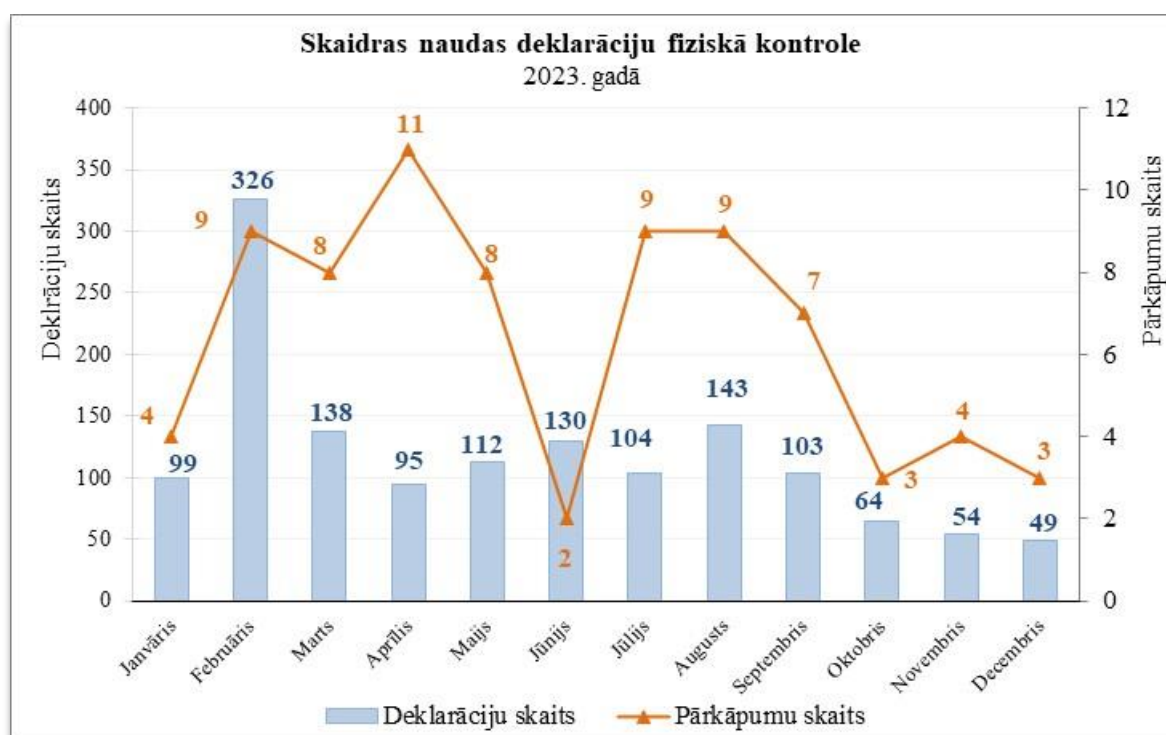

**Latvijas muitas statistika**  
**Skaidras naudas deklarāciju fiziskā kontrole**  
**2023. gads**

Mēnesis	Iebraucot LV		Izbraucot no LV	
	Deklarāciju skaits	Pārkāpumu skaits	Deklarāciju skaits	Pārkāpumu skaits
Janvāris	80	4	19	
Februāris	274	9	52	
Marts	114	8	24	
Aprīlis	77	11	18	
Maijs	86	6	26	2
Jūnijs	117	2	13	
Jūlijs	81	9	23	
Augusts	118	7	25	2
Septembris	90	6	13	1
Oktobris	40	3	24	
Novembris	45	4	9	
Decembris	33	2	16	1
	<b>1 155</b>	<b>71</b>	<b>262</b>	<b>6</b>

## Latvijas muitas statistika