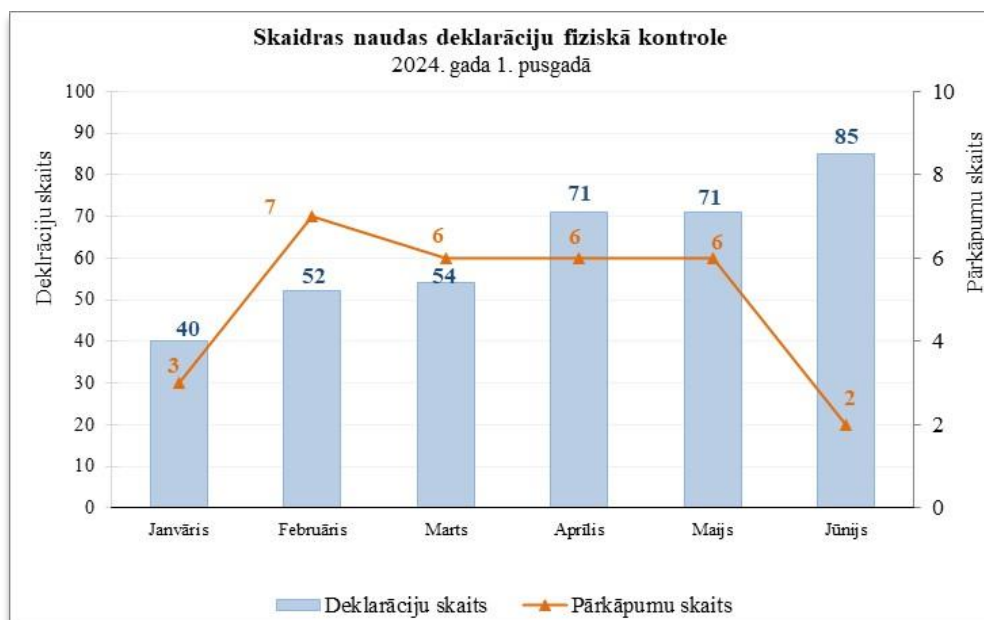

Latvijas muitas statistika
Skaidras naudas deklarāciju fiziskā kontrole
2024. gada 1. pusgadā

Mēnesis	Iebraucot LV		Izbraucot no LV	
	Deklarāciju skaits	Pārkāpumu skaits	Deklarāciju skaits	Pārkāpumu skaits
Janvāris	28	3	12	
Februāris	40	7	12	
Marts	39	4	15	2
Aprīlis	56	5	15	1
Maijs	52	6	19	
Jūnijs	61	2	24	
	276	27	97	3