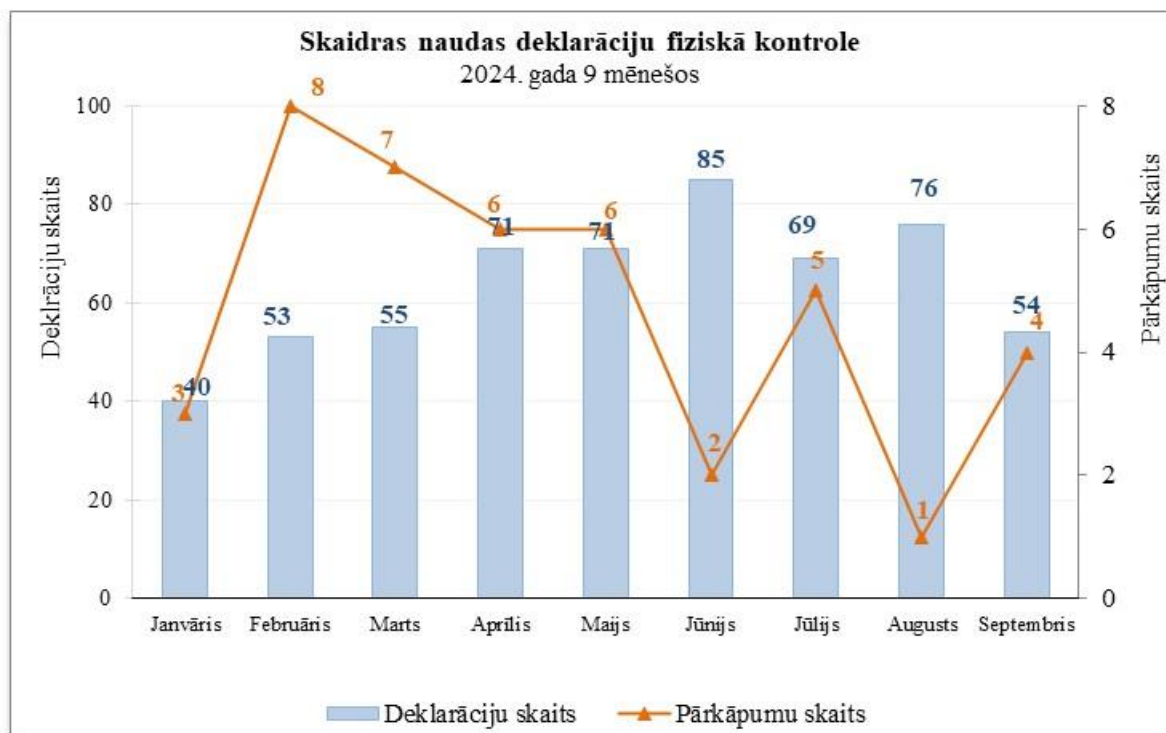

Latvijas muitas statistika
Skaidras naudas deklarāciju fiziskā kontrole
2024. gada 9 mēnešos

Mēnesis	Iebraucot LV		Izbraucot no LV	
	Deklarāciju skaits	Pārkāpumu skaits	Deklarāciju skaits	Pārkāpumu skaits
Janvāris	28	3	12	
Februāris	40	7	13	1
Marts	39	4	16	3
Aprīlis	56	5	15	1
Maijs	52	6	19	
Jūnijs	61	2	24	
Jūlijs	45	5	24	
Augusts	46		30	1
Septembris	31	4	23	
	398	36	176	6