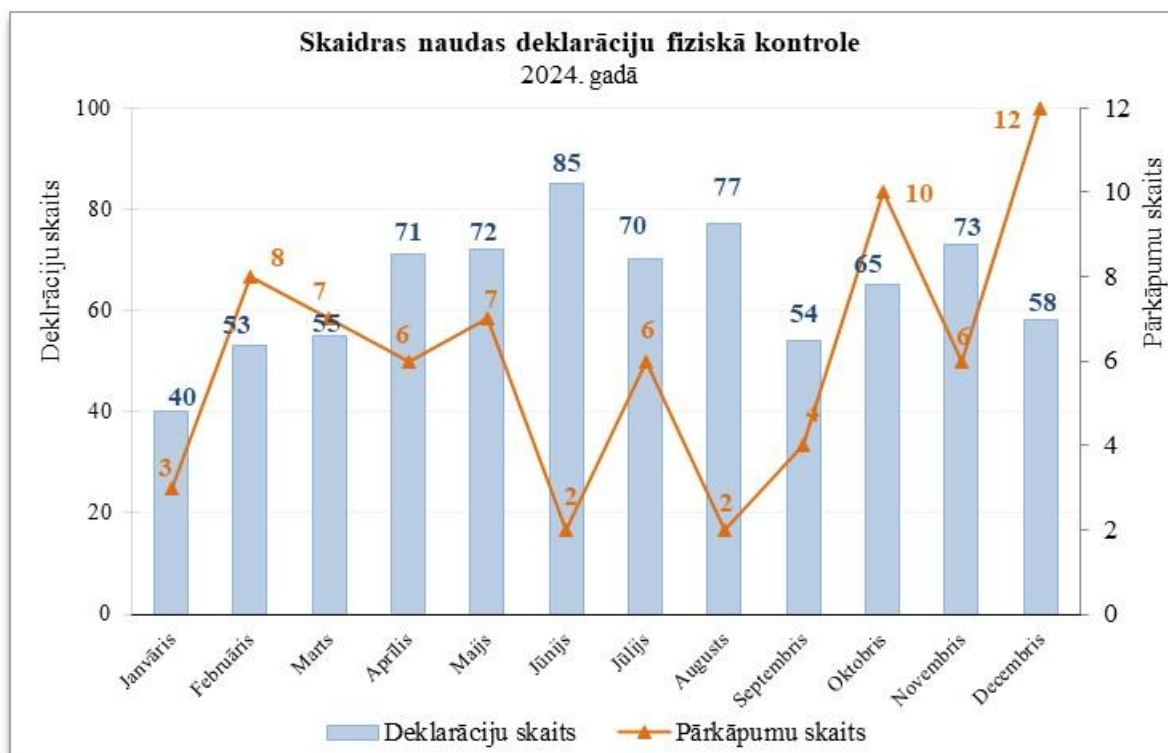

**Latvijas muitas statistika**  
**Skaidras naudas deklarāciju fiziskā kontrole**  
**2024. gadā**

Mēnesis	Iebraucot LV		Izbraucot no LV	
	Deklarāciju skaits	Pārkāpumu skaits	Deklarāciju skaits	Pārkāpumu skaits
Janvāris	28	3	12	
Februāris	40	7	13	1
Marts	39	4	16	3
Aprīlis	56	5	15	1
Maijs	52	6	20	1
Jūnijs	61	2	24	
Jūlijs	45	5	25	1
Augusts	46		31	2
Septembris	31	4	23	
Oktobris	41	7	24	3
Novembris	41	4	32	2
Decembris	34	11	24	1
	<b>514</b>	<b>58</b>	<b>259</b>	<b>15</b>

## Latvijas muitas statistika