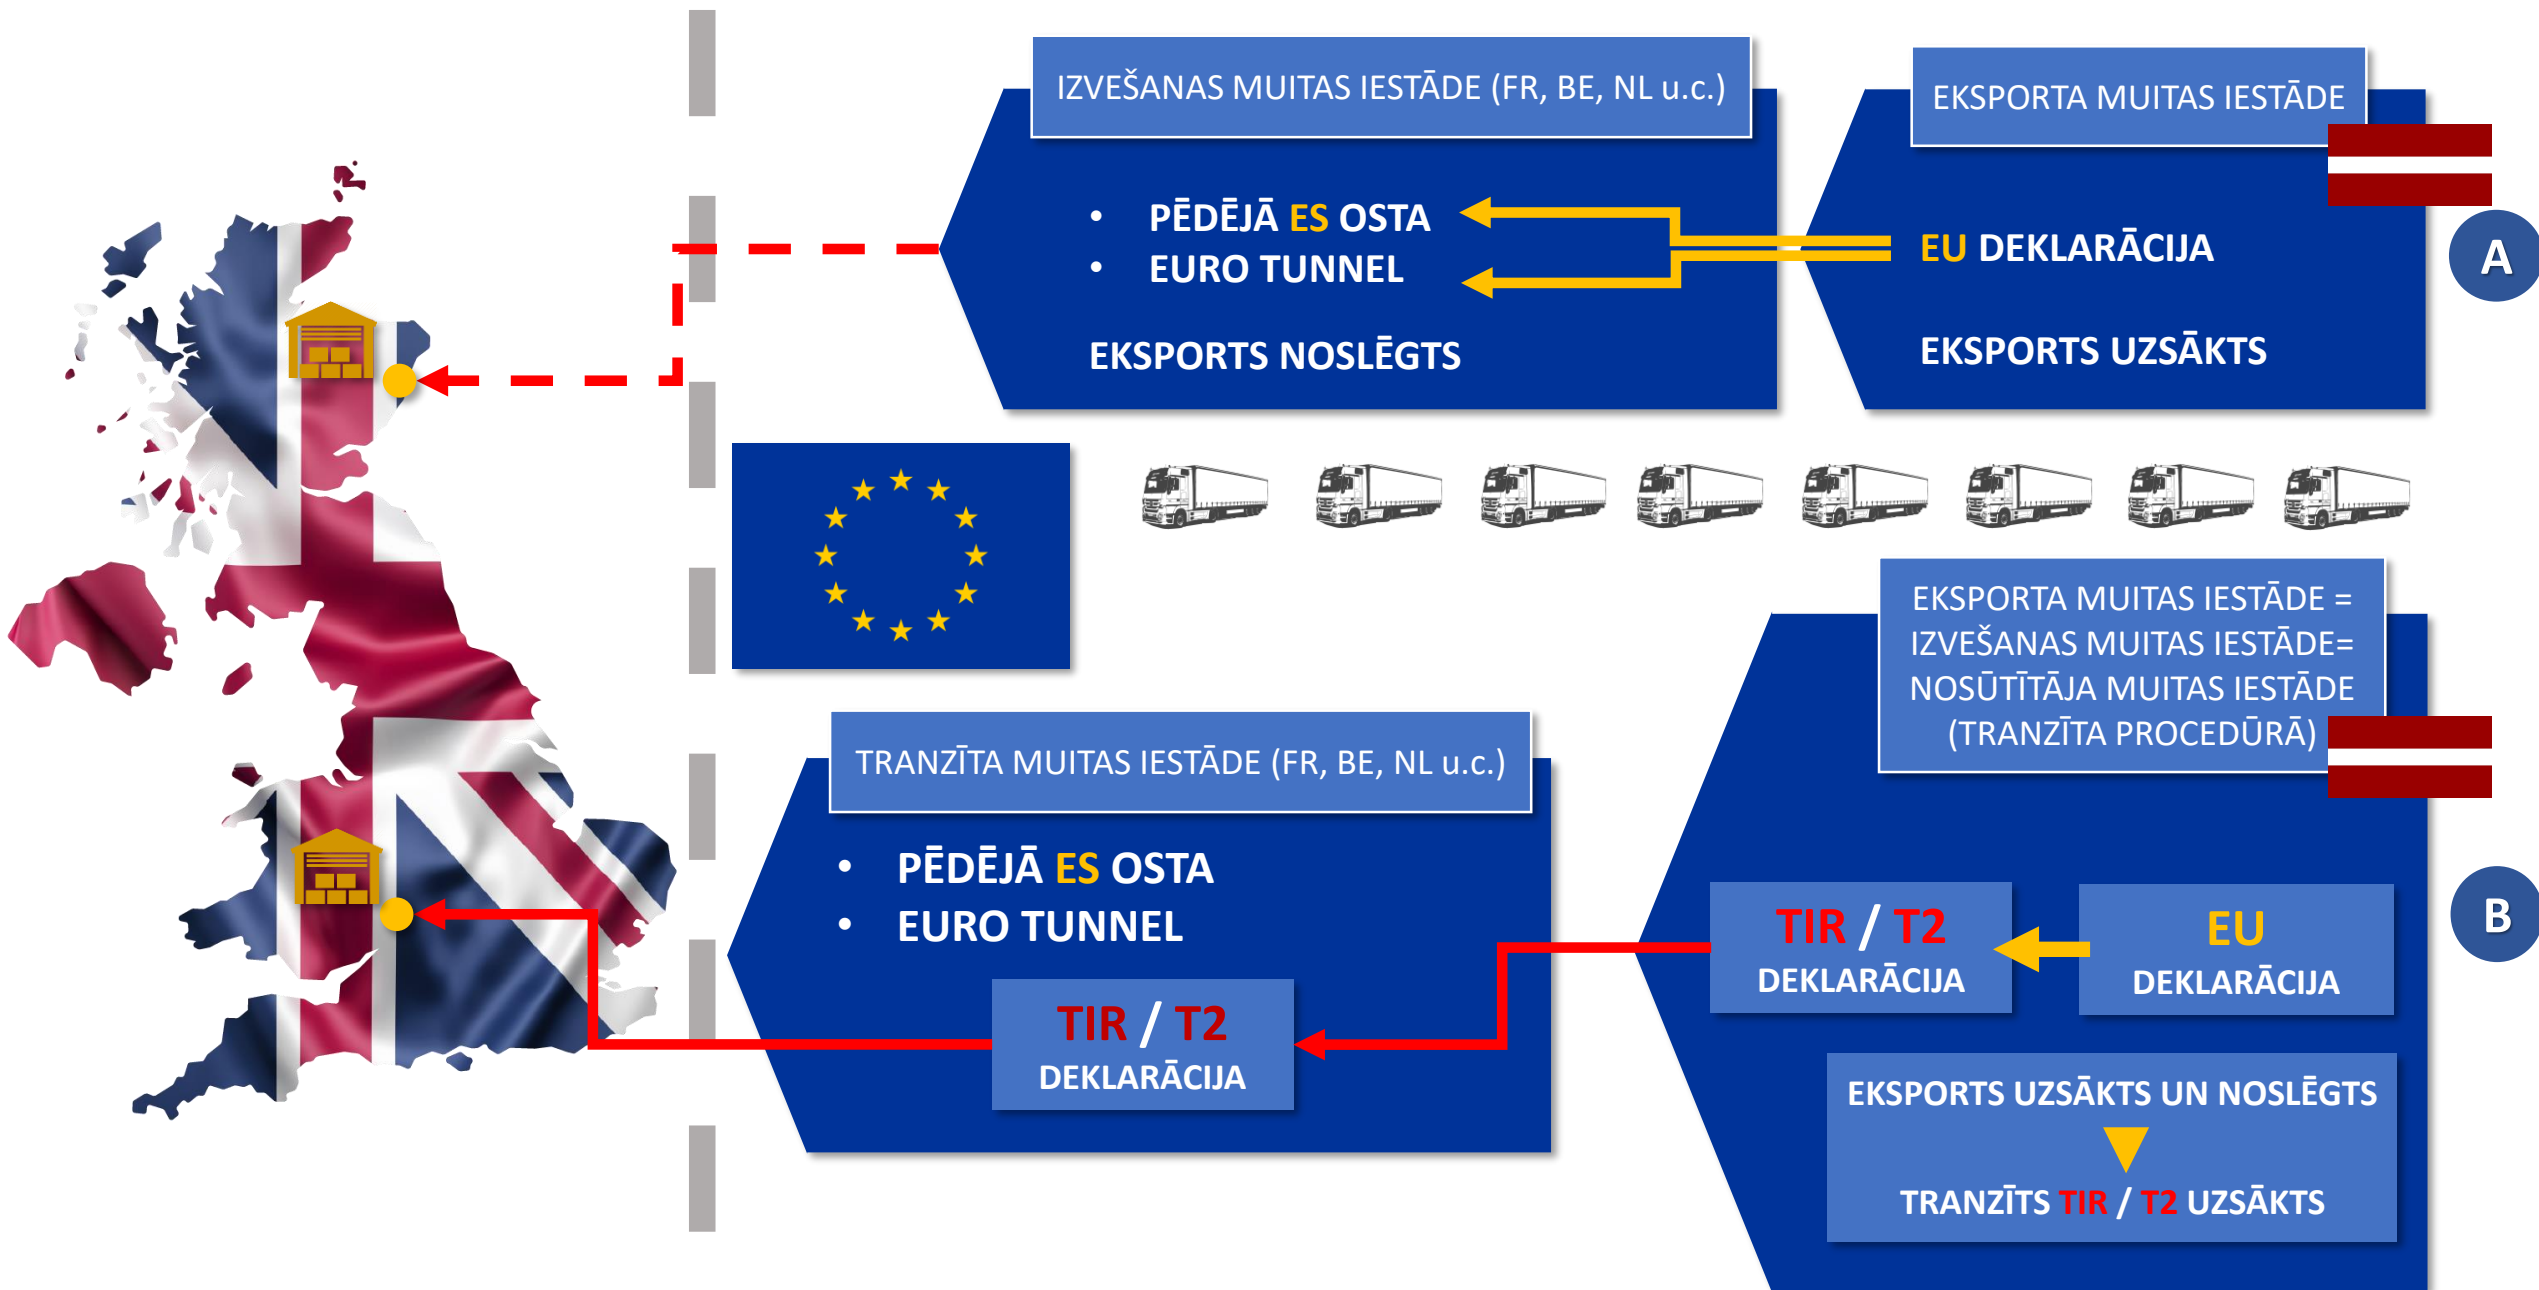

Eksports ar autotransportu no Latvijas uz Apvienoto Karalisti (preču pārvietošana līdz ES robežai)

Eksports ar autotransportu no Latvijas uz Apvienoto Karalisti (preču ievešana AK) - turpinājums

IEVEŠANAS MUITAS IESTĀDE (AK)

- PIRMĀ AK OSTA
- EURO TUNNEL (AK)

PIEMĒRO IM / T1 VAI CITU MUITAS PROCEDŪRU ATBILSTOŠI AK NORMATĪVAJIEM AKTIEM (JĀIESNIEDZ DEKLARĀCIJA / GALVOJUMS)

A

GALAMĒRĶA MUITAS IESTĀDE (AK)

IEKŠZEMES MKP

PABEIDZ TIR / T2 UN PIEMĒRO IM VAI CITU MUITAS PROCEDŪRU ATBILSTOŠI AK NORMATĪVAJIEM AKTIEM

TIR / T2
DEKLARĀCIJA

TRANZĪTA MUITAS IESTĀDE (AK)

- PIRMĀ AK OSTA
- EURO TUNNEL (AK)

TURPINA TIR / T2 PIEMĒROŠANU (DATI UN GALVOJUMS JAU IR IESNIEGTI AK MUITAI. JĀUZRĀDA TIR KARNETE / T2 PAVADDOKUMENTS)

B