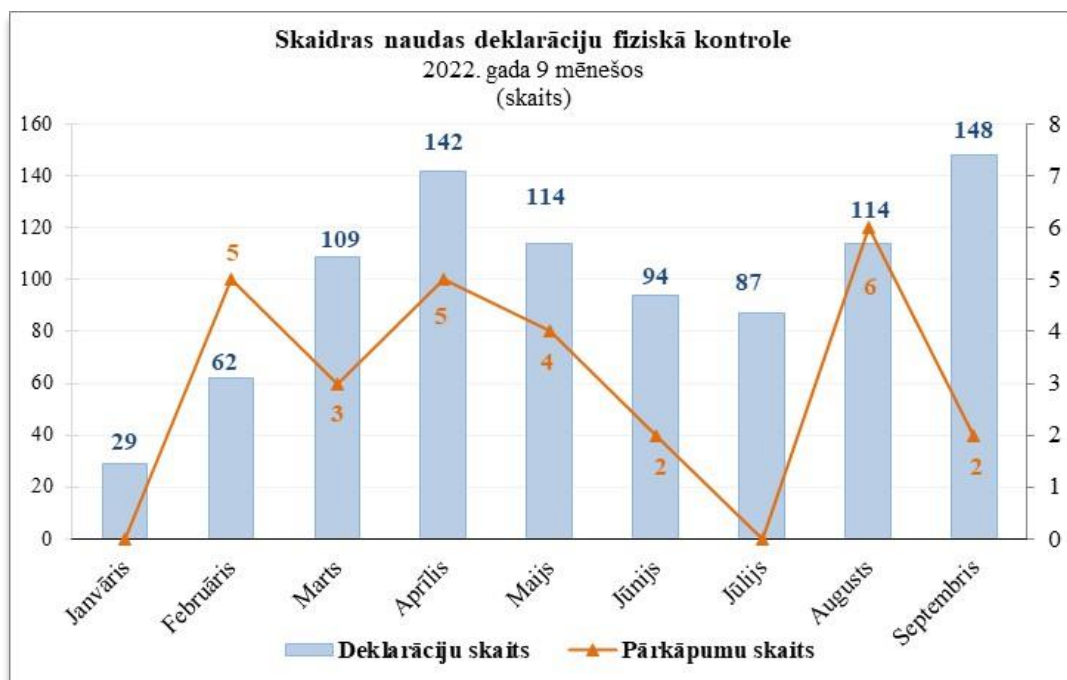

Latvijas muitas statistika
Skaidras naudas deklarāciju fiziskā kontrole
2022. gada 9 mēnešos

Mēnesis	Iebraucot LV		Izbraucot no LV	
	Deklarāciju skaits	Pārkāpumu skaits	Deklarāciju skaits	Pārkāpumu skaits
Janvāris	25		4	
Februāris	48	3	14	2
Marts	83	3	26	
Aprīlis	115	5	27	
Maijs	92	3	22	1
Jūnijs	75	1	19	1
Jūlijs	68		19	
Augusts	88	6	26	
Septembris	119	1	29	1
	438	15	112	4

Latvijas muitas statistika

Skaidras naudas deklarāciju fiziskā kontrole

Mēnesis	2021. gads		2022. gads	
	Deklarāciju skaits	Pārkāpumu skaits	Deklarāciju skaits	Pārkāpumu skaits
Janvāris	24		29	
Februāris	36	3	62	5
Marts	29	1	109	3
Aprīlis	45	2	142	5
Maijs	39	4	114	4
Jūnijs	68	5	94	2
Jūlijs	73	6	87	
Augusts	45	2	114	6
Septembris	40	3	148	2
Kopā:	399	26	899	27