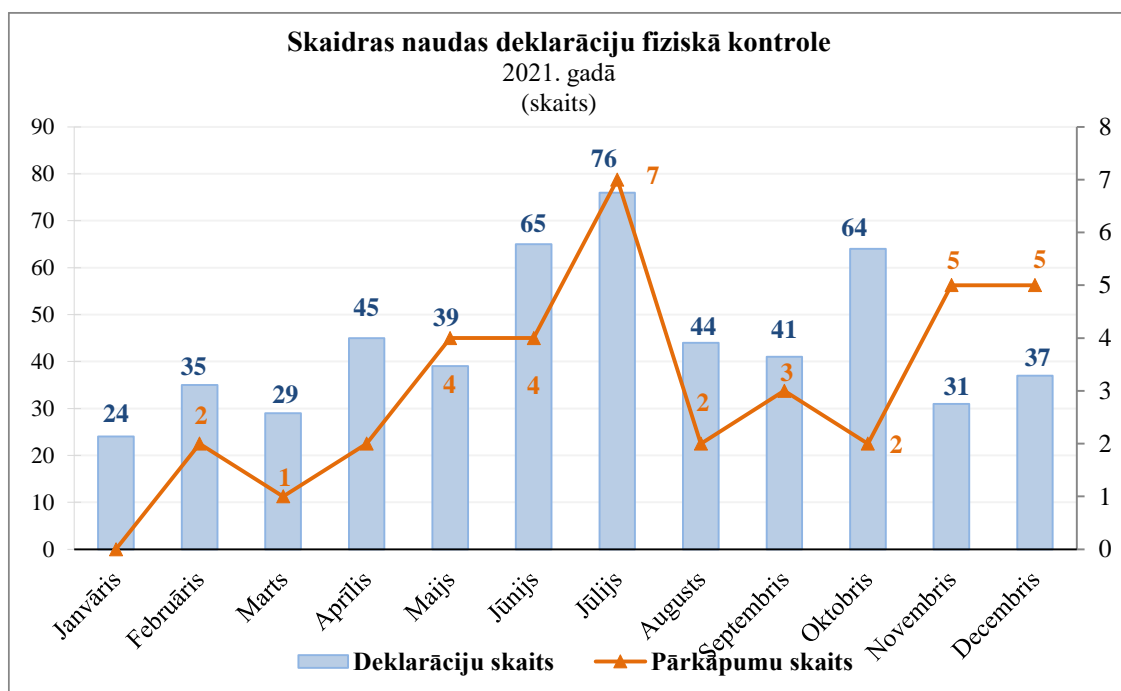

**Latvijas muitas statistika**  
**Skaidras naudas deklarāciju fiziskā kontrole**  
**2021. gadā**

Mēnesis	Iebraucot LV		Izbraucot no LV	
	Deklarāciju skaits	Pārkāpumu skaits	Deklarāciju skaits	Pārkāpumu skaits
Janvāris	19		5	
Februāris	29	2	6	
Marts	22	1	7	
Aprīlis	41	2	4	
Maijs	32	4	7	
Jūnijs	50	4	15	
Jūlijs	60	7	16	
Augusts	35	2	9	
Septembris	32	3	9	
Oktobris	43	2	21	
Novembris	20	5	11	
Decembris	29	4	8	1
	<b>412</b>	<b>36</b>	<b>118</b>	<b>1</b>

## Latvijas muitas statistika