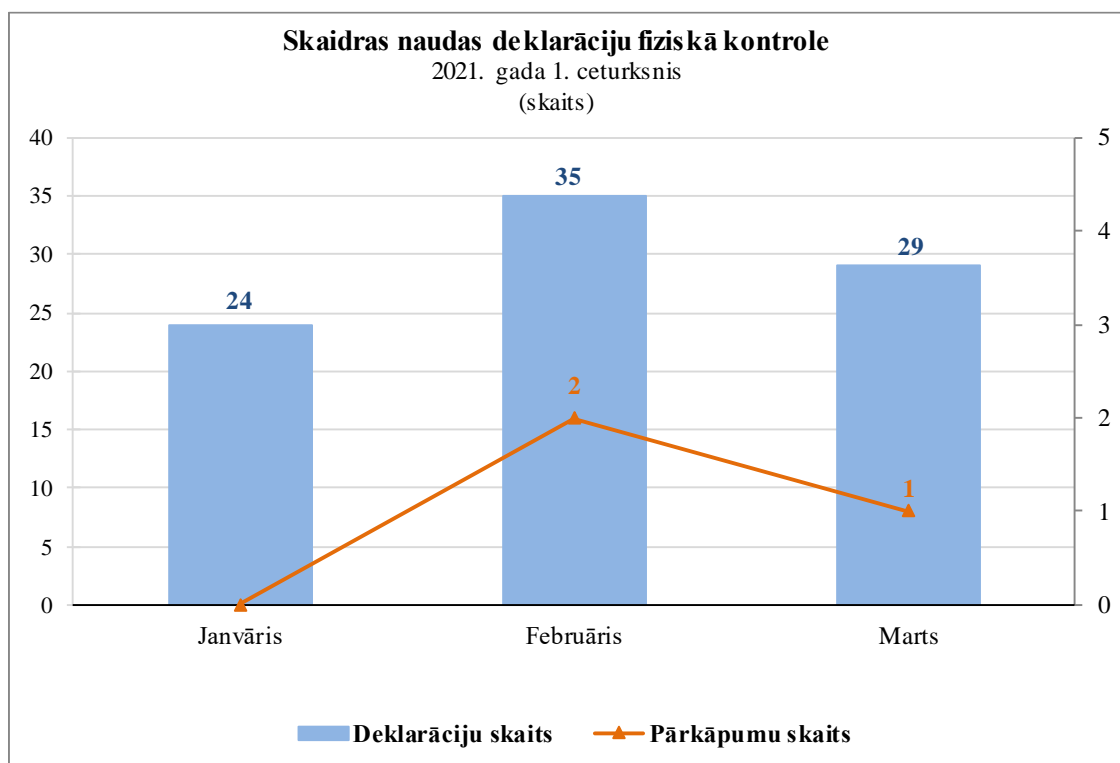

**Latvijas muitas statistika**  
**Skaidras naudas deklarāciju fiziskā kontrole**  
 2021. gada 1. ceturksnis

Mēnesis	Iebraucot LV		Izbraucot no LV	
	Deklarāciju skaits	Pārkāpumu skaits	Deklarāciju skaits	Pārkāpumu skaits
Janvāris	19		5	
Februāris	29	2	6	
Marts	22	1	7	
	<b>70</b>	<b>3</b>	<b>18</b>	<b>0</b>