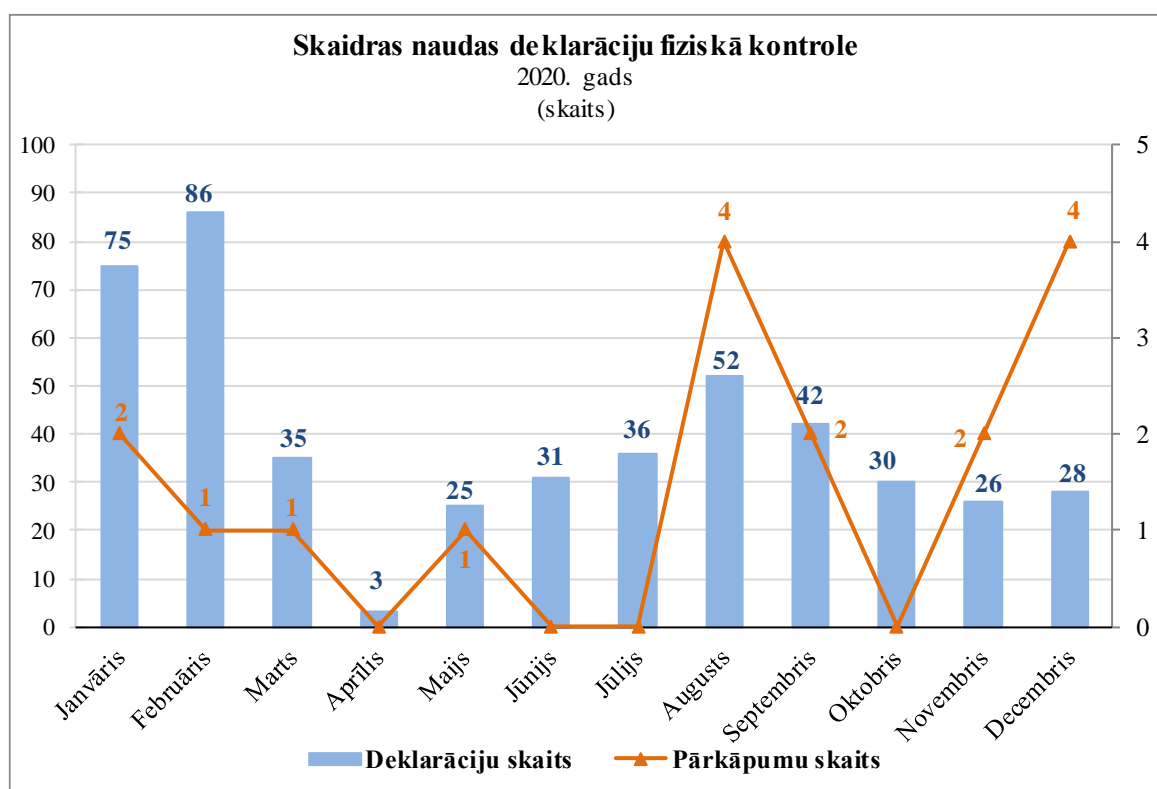

Latvijas muitas statistika
Skaidras naudas deklarāciju fiziskā kontrole
2020. gadā

Mēnesis	Iebraucot LV		Izbraucot no LV	
	Deklarāciju skaits	Pārkāpumu skaits	Deklarāciju skaits	Pārkāpumu skaits
Janvāris	63	2	12	
Februāris	72	1	14	
Marts	27	1	8	
Aprīlis	2		1	
Maijs	18		7	1
Jūnijs	25		6	
Jūlijs	24		12	
Augusts	38	3	14	1
Septembris	35	1	7	1
Oktobris	24		6	
Novembris	24	2	2	
Decembris	19	1	9	3
	371	11	98	6