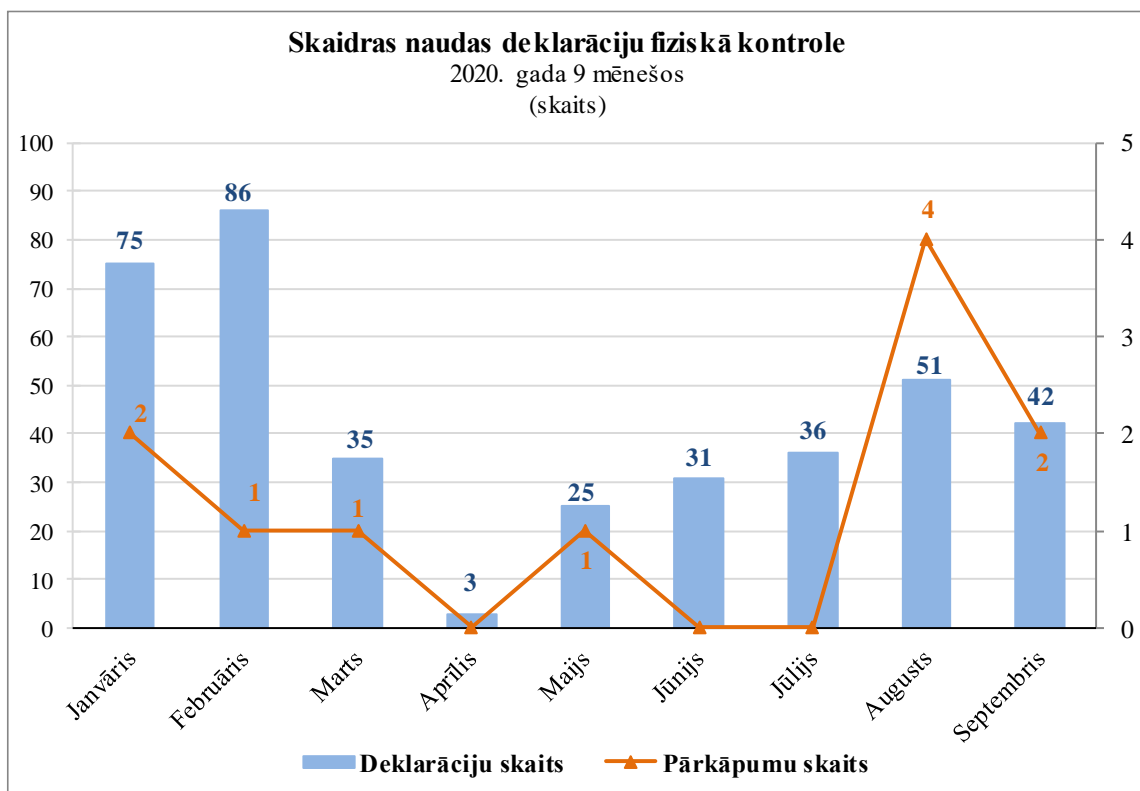

Latvijas muitas statistika
Skaidras naudas deklarāciju fiziskā kontrole
2020. gada 9 mēnešos

Mēnesis	Iebraucot LV		Izbraucot no LV	
	Deklarāciju skaits	Pārkāpumu skaits	Deklarāciju skaits	Pārkāpumu skaits
Janvāris	63	2	12	
Februāris	72	1	14	
Marts	27	1	8	
Aprīlis	2		1	
Maijs	18		7	1
Jūnijs	25		6	
Jūlijs	24		12	
Augusts	37	3	14	1
Septembris	35	1	7	1
	303	8	81	3