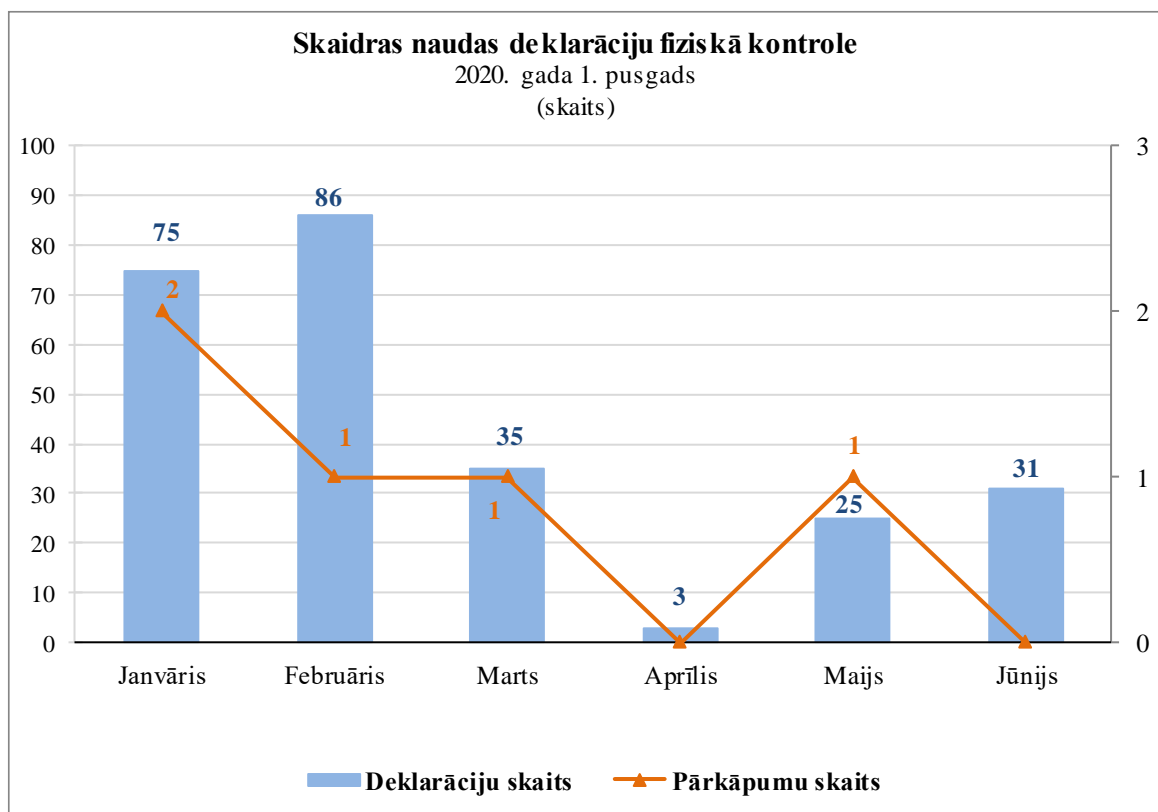

**Latvijas muitas statistika**  
**Skaidras naudas deklarāciju fiziskā kontrole**  
**2020. gada 1. pusgads**

Mēnesis	Iebraucot LV		Izbraucot no LV	
	Deklarāciju skaits	Pārkāpumu skaits	Deklarāciju skaits	Pārkāpumu skaits
Janvāris	63	2	12	
Februāris	72	1	14	
Marts	27	1	8	
Aprīlis	2		1	
Maijs	18		7	1
Jūnijs	25		6	
	<b>207</b>	<b>4</b>	<b>48</b>	<b>1</b>

## Latvijas muitas statistika Skaidras naudas deklarāciju fiziskā kontrole

Mēnesis	2019		2020	
	Deklarāciju skaits	Pārkāpumu skaits	Deklarāciju skaits	Pārkāpumu skaits
Janvāris	66	2	75	2
Februāris	59	1	86	1
Marts	86	2	35	1
Aprīlis	67	0	3	0
Maijs	85	14	25	1
Jūnijs	79	4	31	0
Jūlijs	95	4		
Augusts	100	6		
Septembris	84	2		
Oktobris	85	4		
Novembris	96	3		
Decembris	83	3		
<b>Kopā:</b>	<b>985</b>	<b>45</b>	<b>255</b>	<b>5</b>