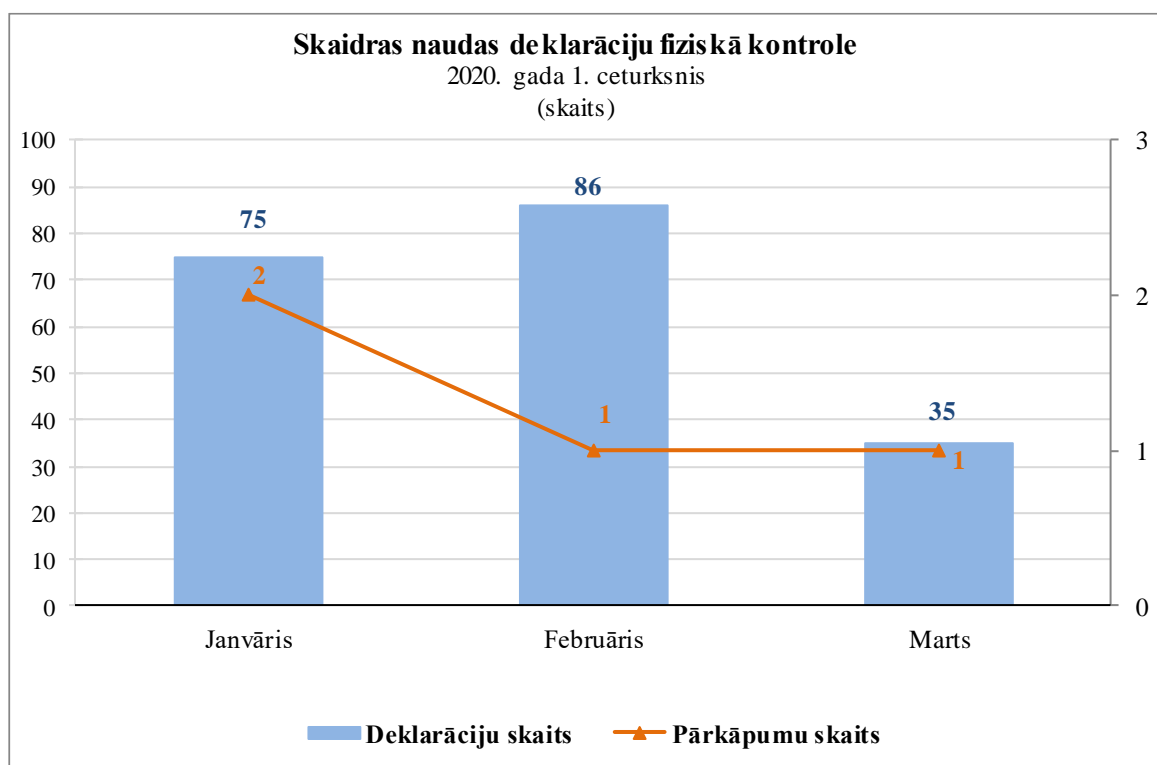

**Latvijas muitas statistika**  
**Skaidras naudas deklarāciju fiziskā kontrole**  
**2020. gada 1. ceturksnis**

Mēnesis	Iebraucot LV		Izbraucot no LV	
	Deklarāciju skaits	Pārkāpumu skaits	Deklarāciju skaits	Pārkāpumu skaits
Janvāris	63	2	12	
Februāris	72	1	14	
Marts	27	1	8	
	<b>162</b>	<b>4</b>	<b>34</b>	<b>0</b>