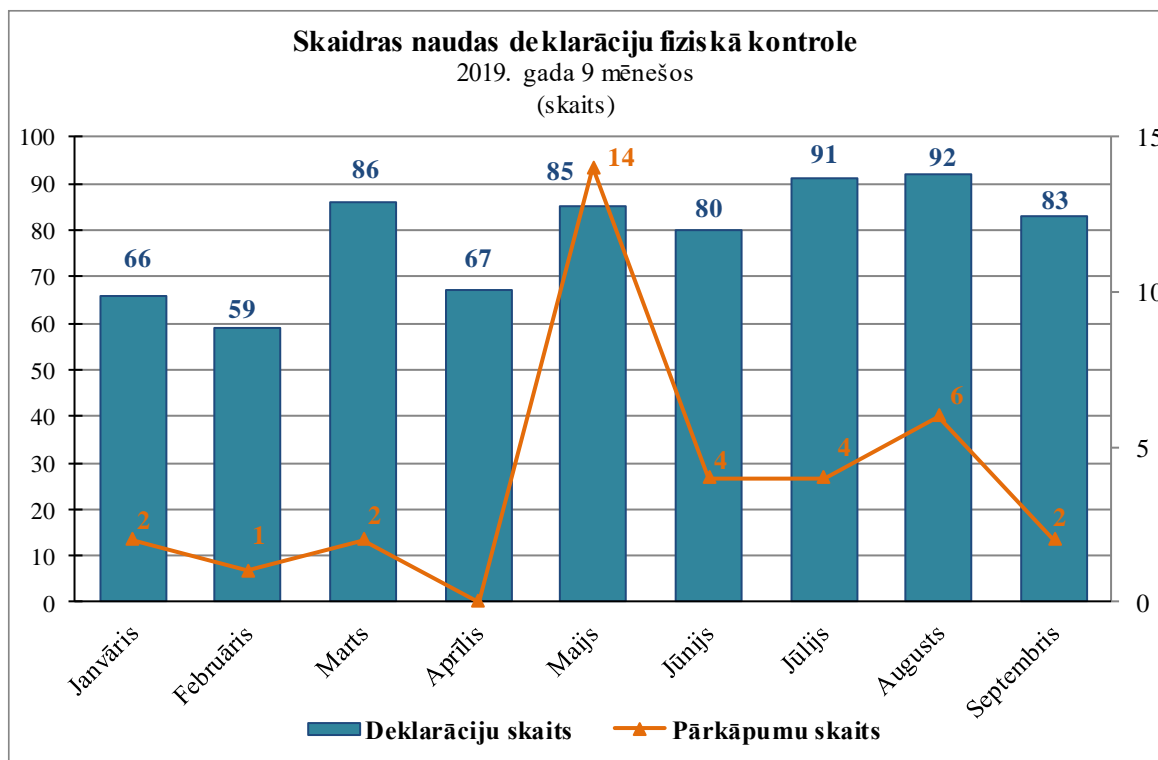

**Latvijas muitas statistika**  
**Skaidras naudas deklarāciju fiziskā kontrole**  
**2019. gada 9 mēneši**

Mēnesis	Iebraucot LV		Izbraucot no LV	
	Deklarāciju skaits	Pārkāpumu skaits	Deklarāciju skaits	Pārkāpumu skaits
Janvāris	56	2	10	
Februāris	54	1	5	
Marts	70	2	16	
Aprīlis	54		13	
Maijs	72	14	13	
Jūnijs	60	4	20	
Jūlijs	64	4	27	
Augusts	61	3	31	3
Septembris	64	2	19	
	<b>555</b>	<b>32</b>	<b>154</b>	<b>3</b>

## Latvijas muitas statistika