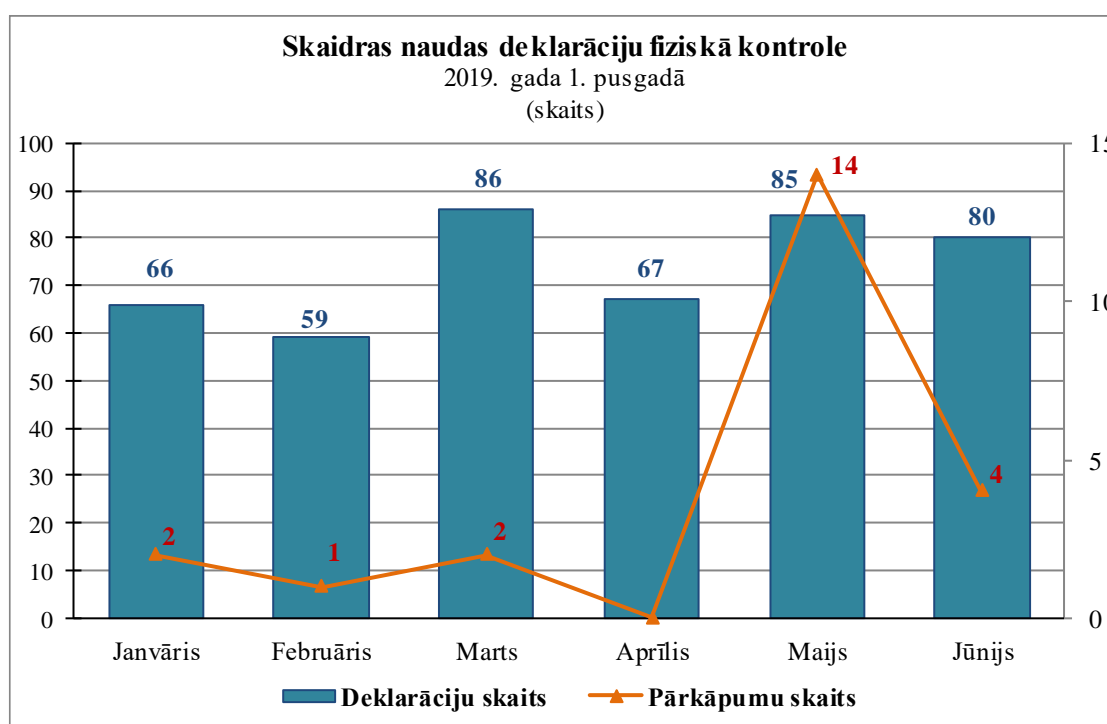

Skaidras naudas deklarāciju fiziskā kontrole 2019. gada 1. pusgads

Mēnesis	Iebraucot LV		Izbraucot no LV	
	Deklarāciju skaits	Pārkāpumu skaits	Deklarāciju skaits	Pārkāpumu skaits
Janvāris	56	2	10	
Februāris	54	1	5	
Marts	70	2	16	
Aprīlis	54		13	
Maijs	72	14	13	
Jūnijs	60	4	20	
	366	23	77	0