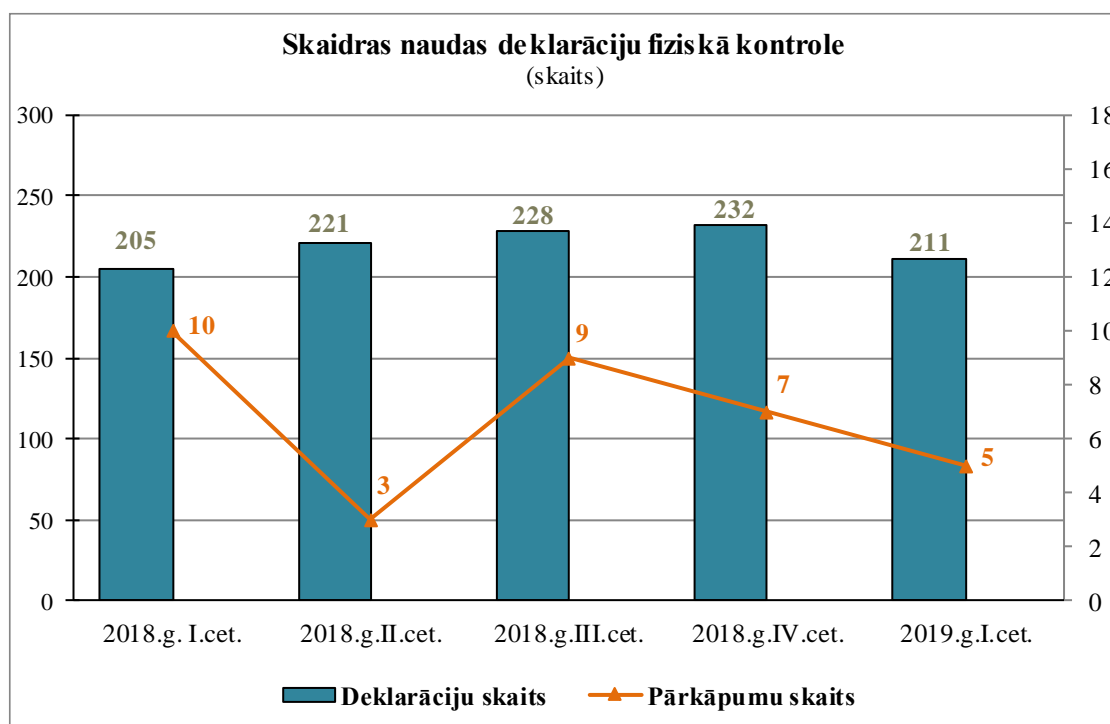

**Latvijas muitas statistika**  
**Skaidras naudas deklarāciju fiziskā kontrole**  
**2019.gada I ceturksnis**

Mēnesis	Iebraucot LV		Izbraucot no LV	
	Deklarāciju skaits	Pārkāpumu skaits	Deklarāciju skaits	Pārkāpumu skaits
Janvāris	56	2	10	
Februāris	54	1	5	
Marts	70	2	16	
	<b>180</b>	<b>5</b>	<b>31</b>	<b>0</b>