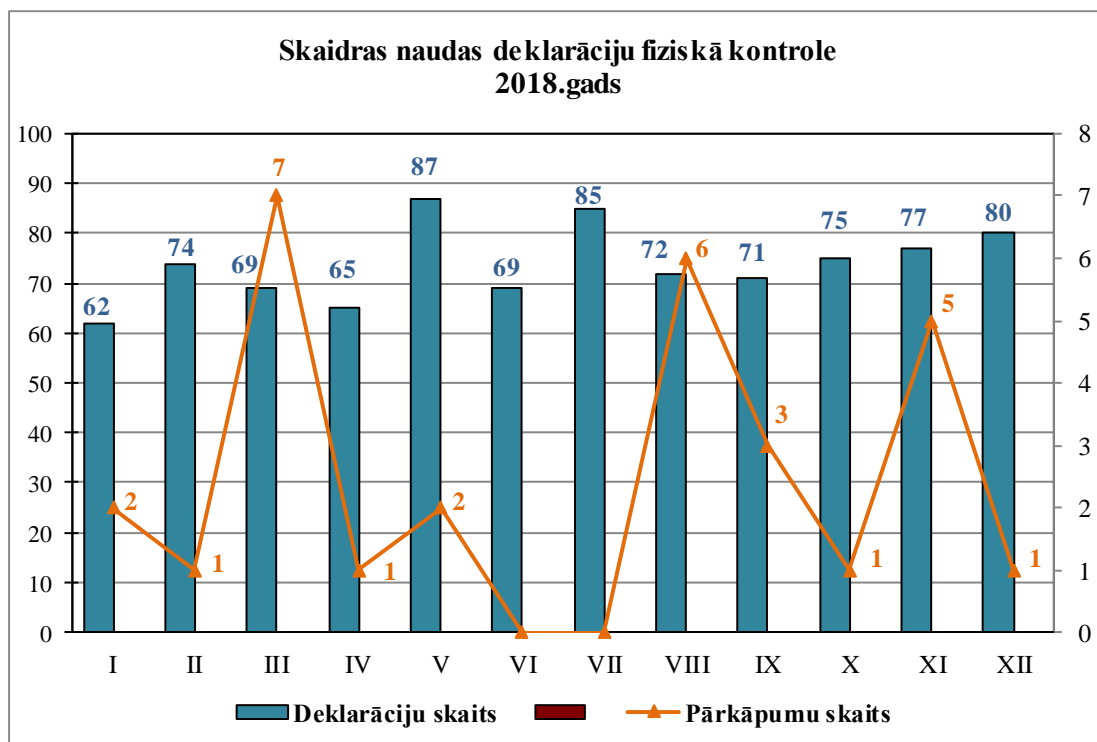

Latvijas muitas statistika
Skaidras naudas deklarāciju fiziskā kontrole
2018.gads

Mēnesis	Iebraucot LV		Izbraucot no LV	
	Deklarāciju skaits	Pārkāpumu skaits	Deklarāciju skaits	Pārkāpumu skaits
Janvāris	47	2	15	
Februāris	52	1	22	
Marts	54	7	15	
Aprīlis	49	1	16	
Maijs	62	2	25	
Jūnijs	54		15	
Jūlijs	62		23	
Augusts	54	6	18	
Septembris	59	3	12	
Oktobris	62	1	13	
Novembris	63	5	14	
Decembris	65	1	15	
	683	29	203	0

Skaidras naudas deklarāciju fiziskā kontrole

Mēnesis	2017. gads		2018.gads	
	Deklarāciju skaits	Pārkāpumu skaits	Deklarāciju skaits	Pārkāpumu skaits
Janvāris	44	6	62	2
Februāris	83	1	74	1
Marts	87	5	69	7
Aprīlis	66	1	65	1
Maijs	70	4	87	2
Jūnijs	82	4	69	0
Jūlijs	77	2	85	0
Augusts	60	0	72	6
Septembris	78	2	71	3
Oktobris	73	3	75	1
Novembris	79	3	77	5
Decembris	90	11	80	1
Kopā:	889	42	886	29