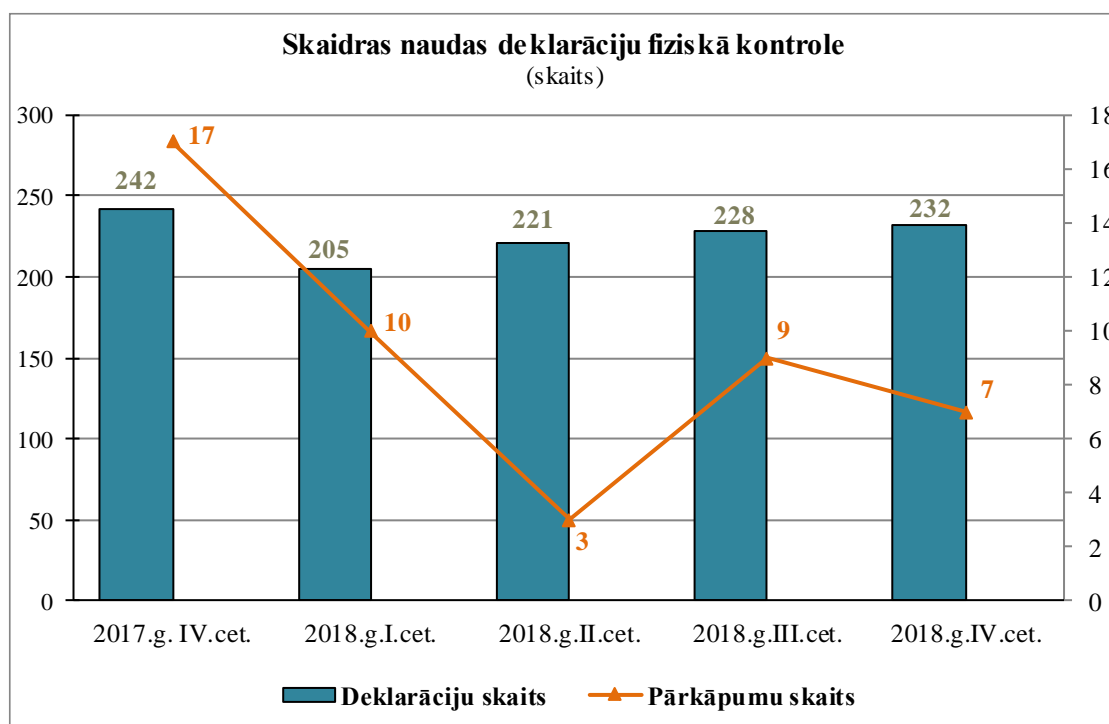

**Latvijas muitas statistika**  
**Skaidras naudas deklarāciju fiziskā kontrole**  
**2018.gada IV ceturksnis**

Mēnesis	Iebraucot LV		Izbraucot no LV	
	Deklarāciju skaits	Pārkāpumu skaits	Deklarāciju skaits	Pārkāpumu skaits
Oktobris	62	1	13	
Novembris	63	5	14	
Decembris	65	1	15	
	<b>190</b>	<b>7</b>	<b>42</b>	<b>0</b>