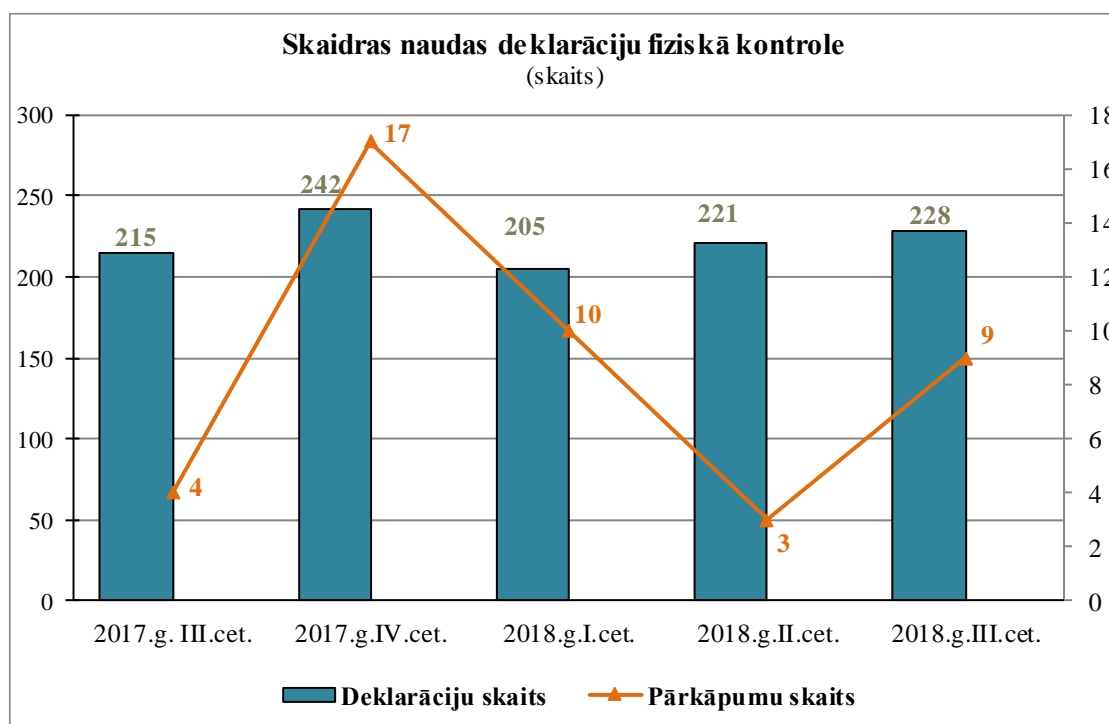

Latvijas muitas statistika
Skaidras naudas deklarāciju fiziskā kontrole
2018.gada III ceturksnis

Mēnesis	Iebraucot LV		Izbraucot no LV	
	Deklarāciju skaits	Pārkāpumu skaits	Deklarāciju skaits	Pārkāpumu skaits
Jūlijs	62		23	
Augusts	54	6	18	
Septembris	59	3	12	
	175	9	53	0