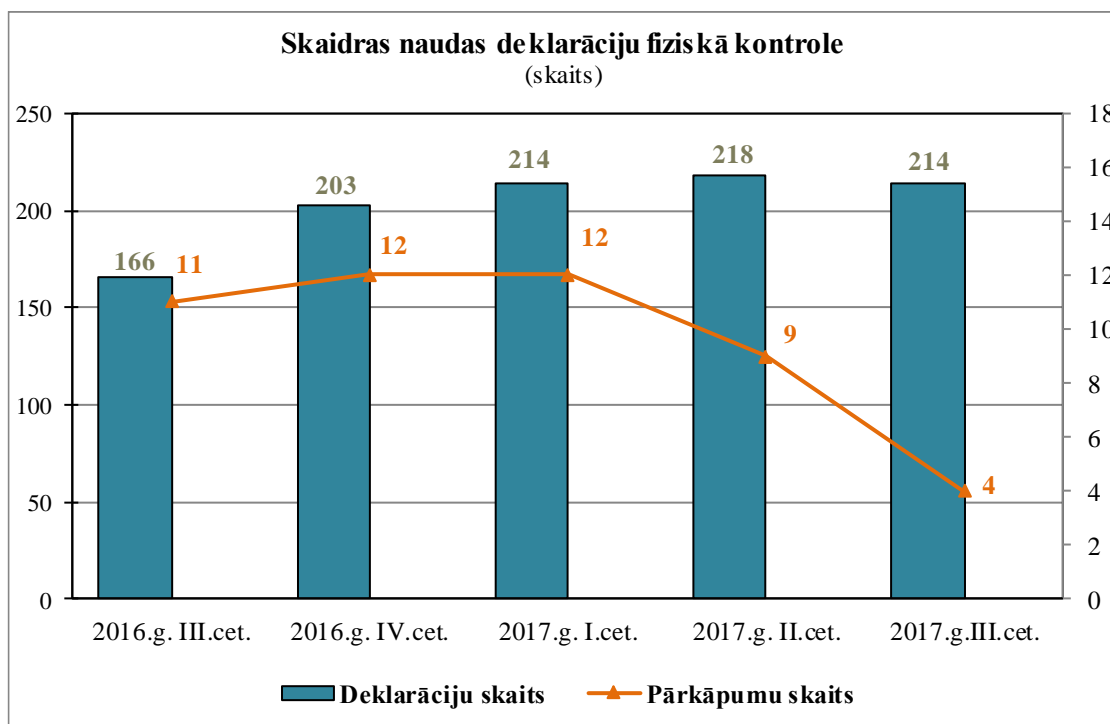

**Latvijas muitas statistika**  
**Skaidras naudas deklarāciju fiziskā kontrole**  
**2017.gada III ceturksnis**

Mēnesis	Iebraucot LV		Izbraucot no LV	
	Deklarāciju skaits	Pārkāpumu skaits	Deklarāciju skaits	Pārkāpumu skaits
Jūlijs	59	2	18	
Augusts	44		16	
Septembris	59	2	18	
	<b>162</b>	<b>4</b>	<b>52</b>	<b>0</b>