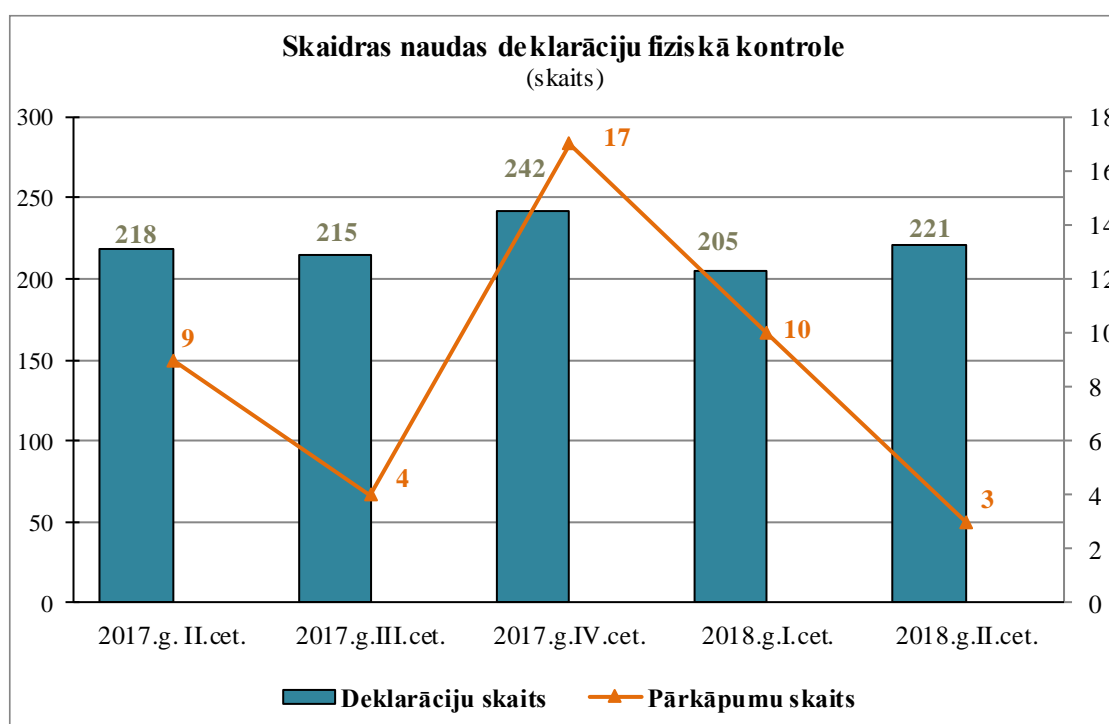

Latvijas muitas statistika
Skaidras naudas deklarāciju fiziskā kontrole
2018.gada II ceturksnis

Mēnesis	Iebraucot LV		Izbraucot no LV	
	Deklarāciju skaits	Pārkāpumu skaits	Deklarāciju skaits	Pārkāpumu skaits
Aprīlis	49	1	16	
Maijs	62	2	25	
Jūnijs	54		15	
	165	3	56	0