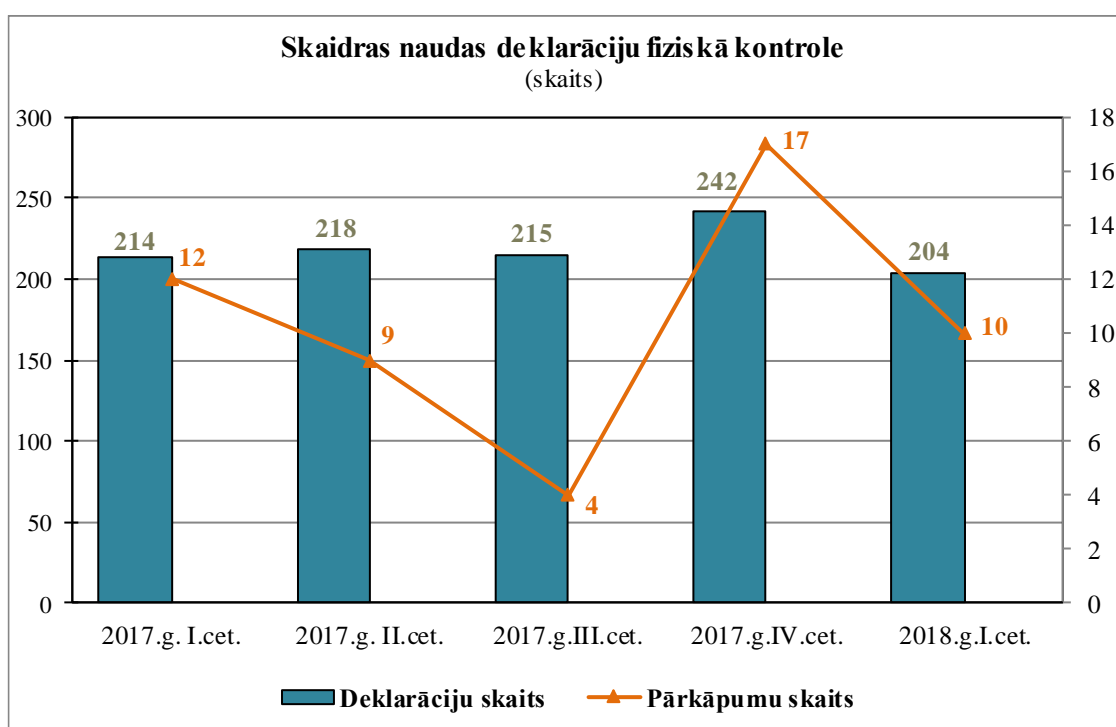

Latvijas muitas statistika
Skaidras naudas deklarāciju fiziskā kontrole
2018.gada I ceturksnis

Mēnesis	Iebraucot LV		Izbraucot no LV	
	Deklarāciju skaits	Pārkāpumu skaits	Deklarāciju skaits	Pārkāpumu skaits
Janvāris	47	2	15	
Februāris	52	1	22	
Marts	54	7	14	
	153	10	51	0