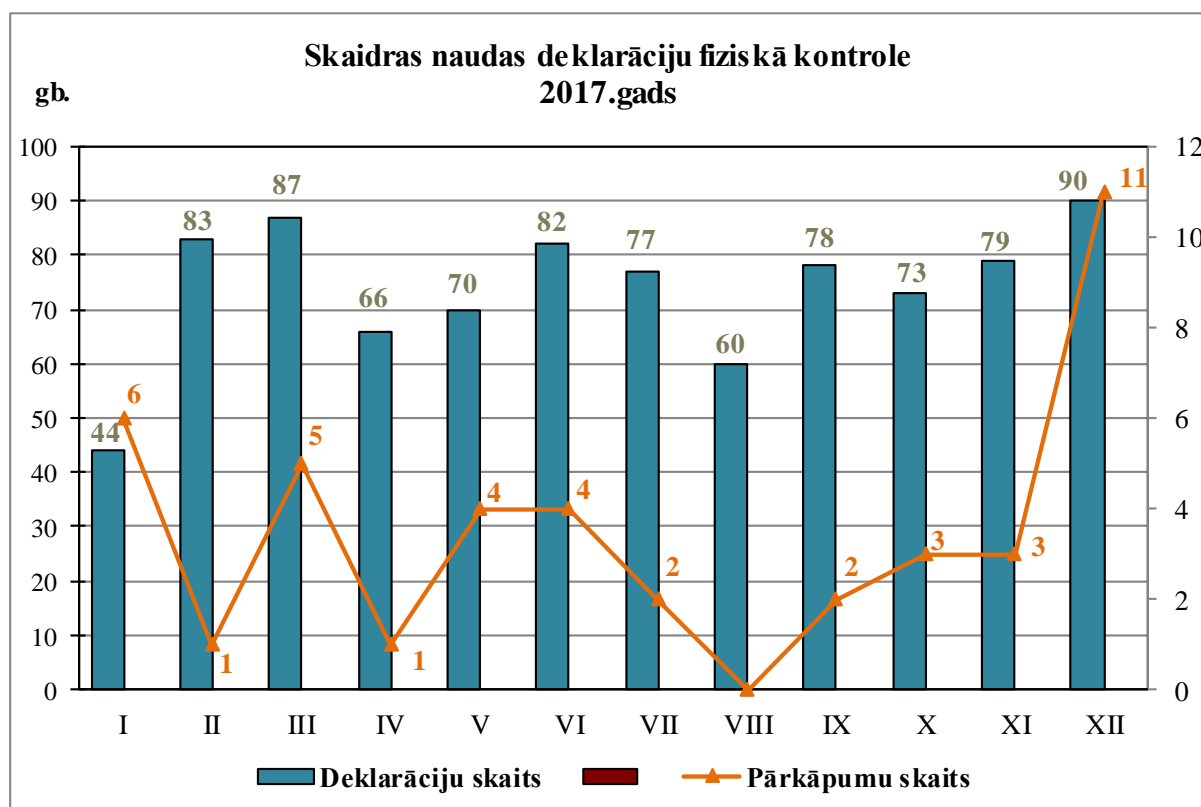

Latvijas muiņas statistika
Skaidras naudas deklarāciju fiziskā kontrole
2017.gads

Mēnesis	Iebraucot LV		Izbraucot no LV	
	Deklarāciju skaits	Pārkāpumu skaits	Deklarāciju skaits	Pārkāpumu skaits
Janvāris	33	6	11	
Februāris	72	1	11	
Marts	66	5	21	
Aprīlis	55	1	11	
Maijs	55	3	15	1
Jūnijs	57	2	25	2
Jūlijs	59	2	18	
Augusts	44		16	
Septembris	60	2	18	
Oktobris	49	3	24	
Novembris	62	3	17	
Decembris	70	11	20	
Kopā	682	39	207	3