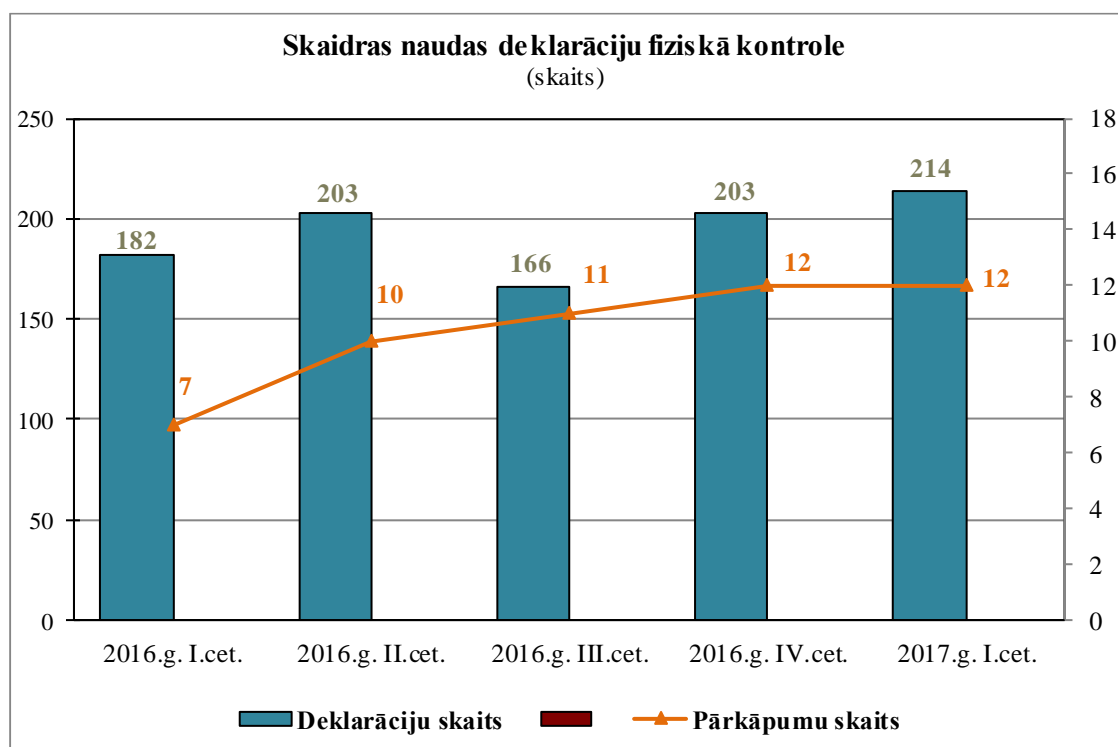

Latvijas muitas statistika
Skaidras naudas deklarāciju fiziskā kontrole
2017.gada I ceturksnis

Mēnesis	Ierodoties LR		Atstājot LR	
	Deklarāciju skaits	Pārkāpumu skaits	Deklarāciju skaits	Pārkāpumu skaits
Janvāris	33	6	11	
Februāris	72	1	11	
Marts	66	5	21	
	171	12	43	0